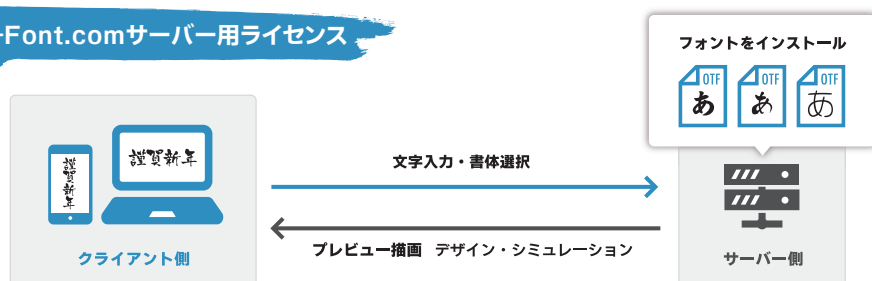

オプションライセンス

J-Font.comサーバー用ライセンス

サーバー・クラウド上で動作するアプリケーション向けのライセンスです。
WEBやLANを通じたネットワーク上のサービス内で、白舟フォントを使用することが可能になります。

提供フォント	白舟フォント(OpenTypeフォント / TrueTypeフォント)より1書体を選択
対象	ご契約時の1サービス
契約年	1年更新
配信可能なデータ	画像(BMP等)、ベクターデータ(SVG等)、サブセットフォント(PDFエンベット等)

お見積りは <https://j-font.com/server_license/>

J-Font.com方正白舟オプション

中国のトップフォントメーカー、北京北大方正電子有限公司(方正)と白舟書体が共同開発した、高品質の簡体字版筆文字フォントがオプションライセンスとして登場。

ご利用料金	¥31,800/1年間/1台 台数に応じたディスカウント有 (税込¥34,980) ※別途J-Font.com白舟書体プランのご契約が必要となります
対応文字セット	中国簡体字GB2312 (7,445文字)
フォント形式	TrueTypeフォント